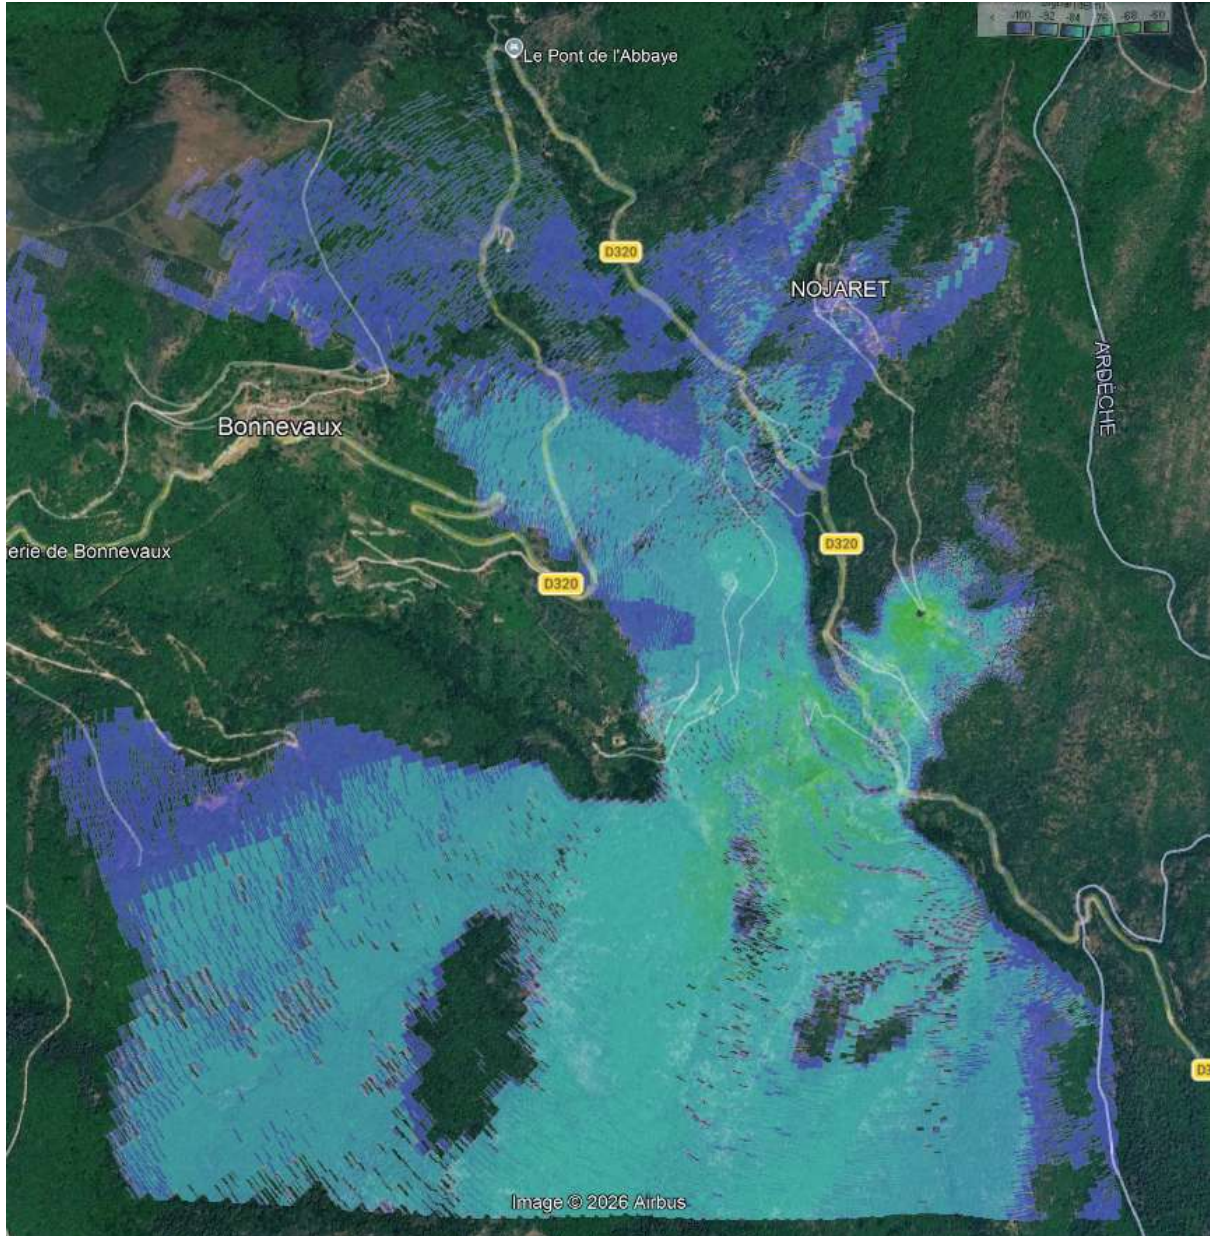

Simulation de couverture radio depuis BTS zone Blanche vers projet répéteur.

Cette simulation confirme la couverture de la carte Orange

Le niveau de réception au point projet répéteur est estimé à -60dBm

Ce niveau est satisfaisant pour prolonger le signal vers les hameaux objectifs, depuis la Rouvière

Ci-dessous la couverture des 2 hameaux La Pourière et les Thomazes avec répéteur à la Rouvière

Ci-dessous visualisation de la couverture cumulée ZB + Répéteur 4G700